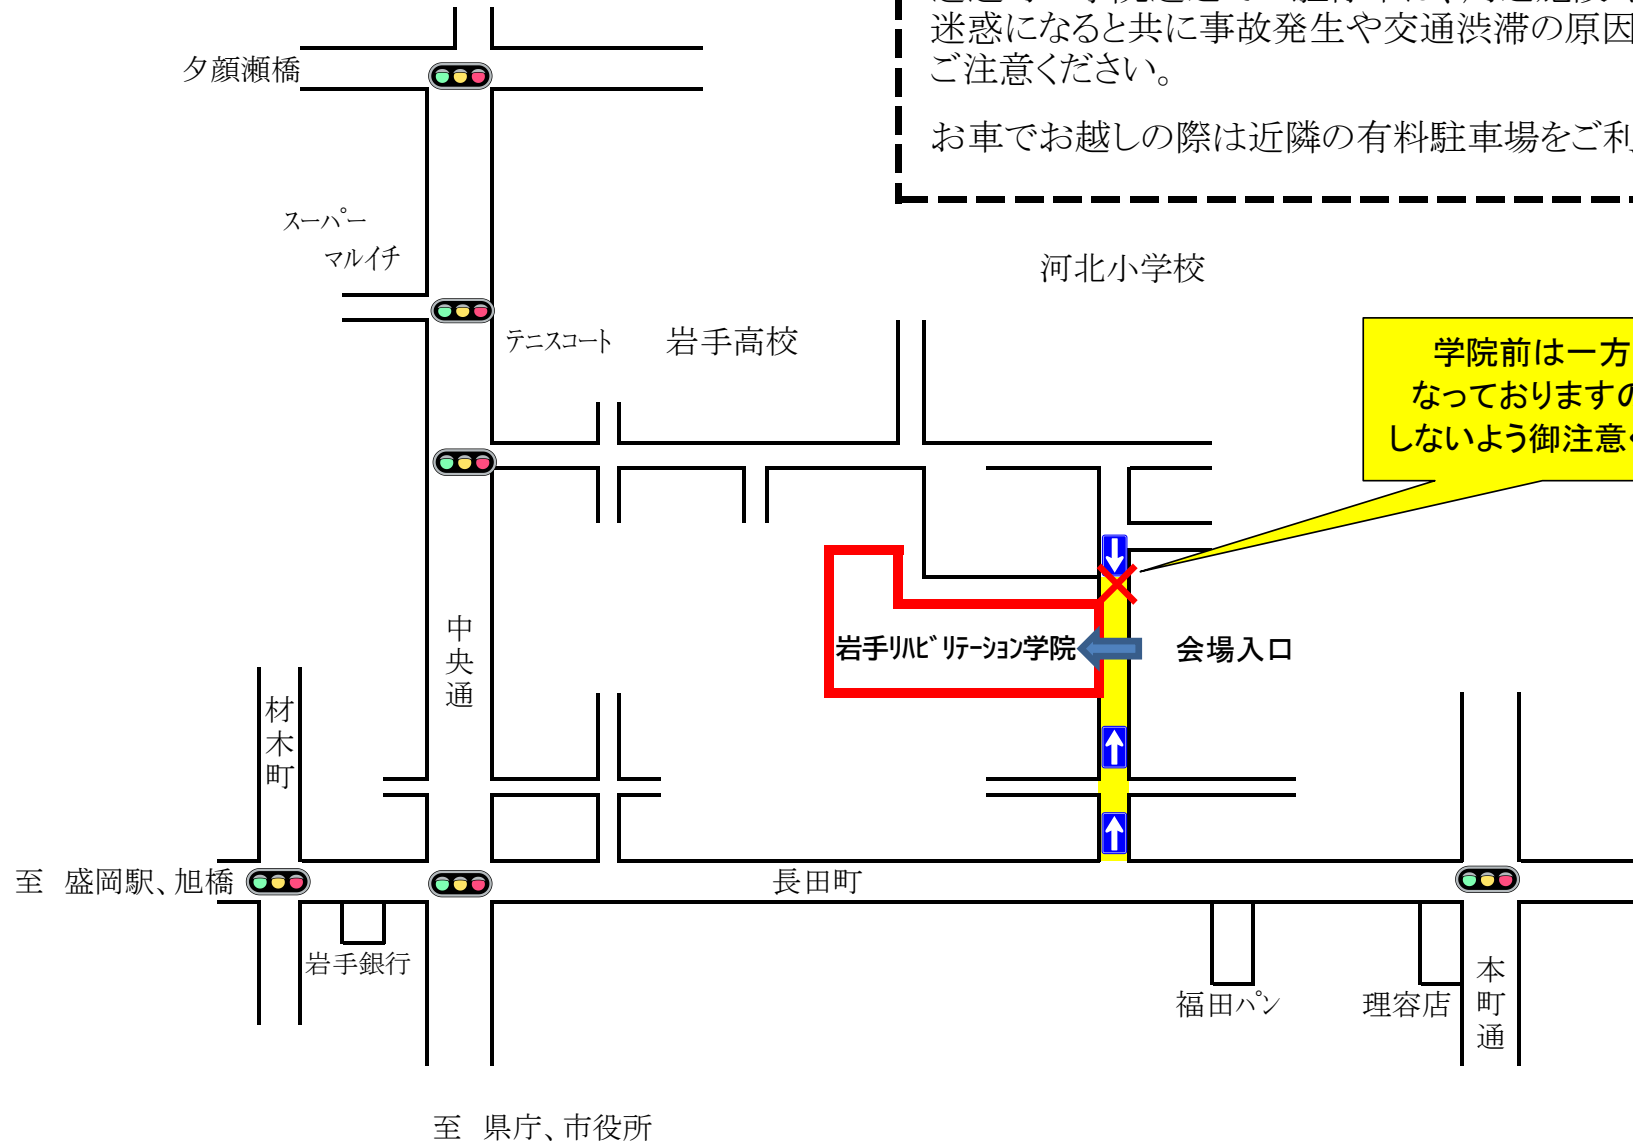

岩手リハビリテーション学院 学院見学説明会場 周辺図

学院敷地内には
駐車場 及び 送迎車両待機場所等はありません
送迎時の学院近辺での駐停車は、周辺施設や住民の方への迷惑になると共に事故発生や交通渋滞の原因となりますので、ご注意ください。
お車でお越しの際は近隣の有料駐車場をご利用ください。

学院前は一方通行となっておりまして逆走しないよう御注意ください！